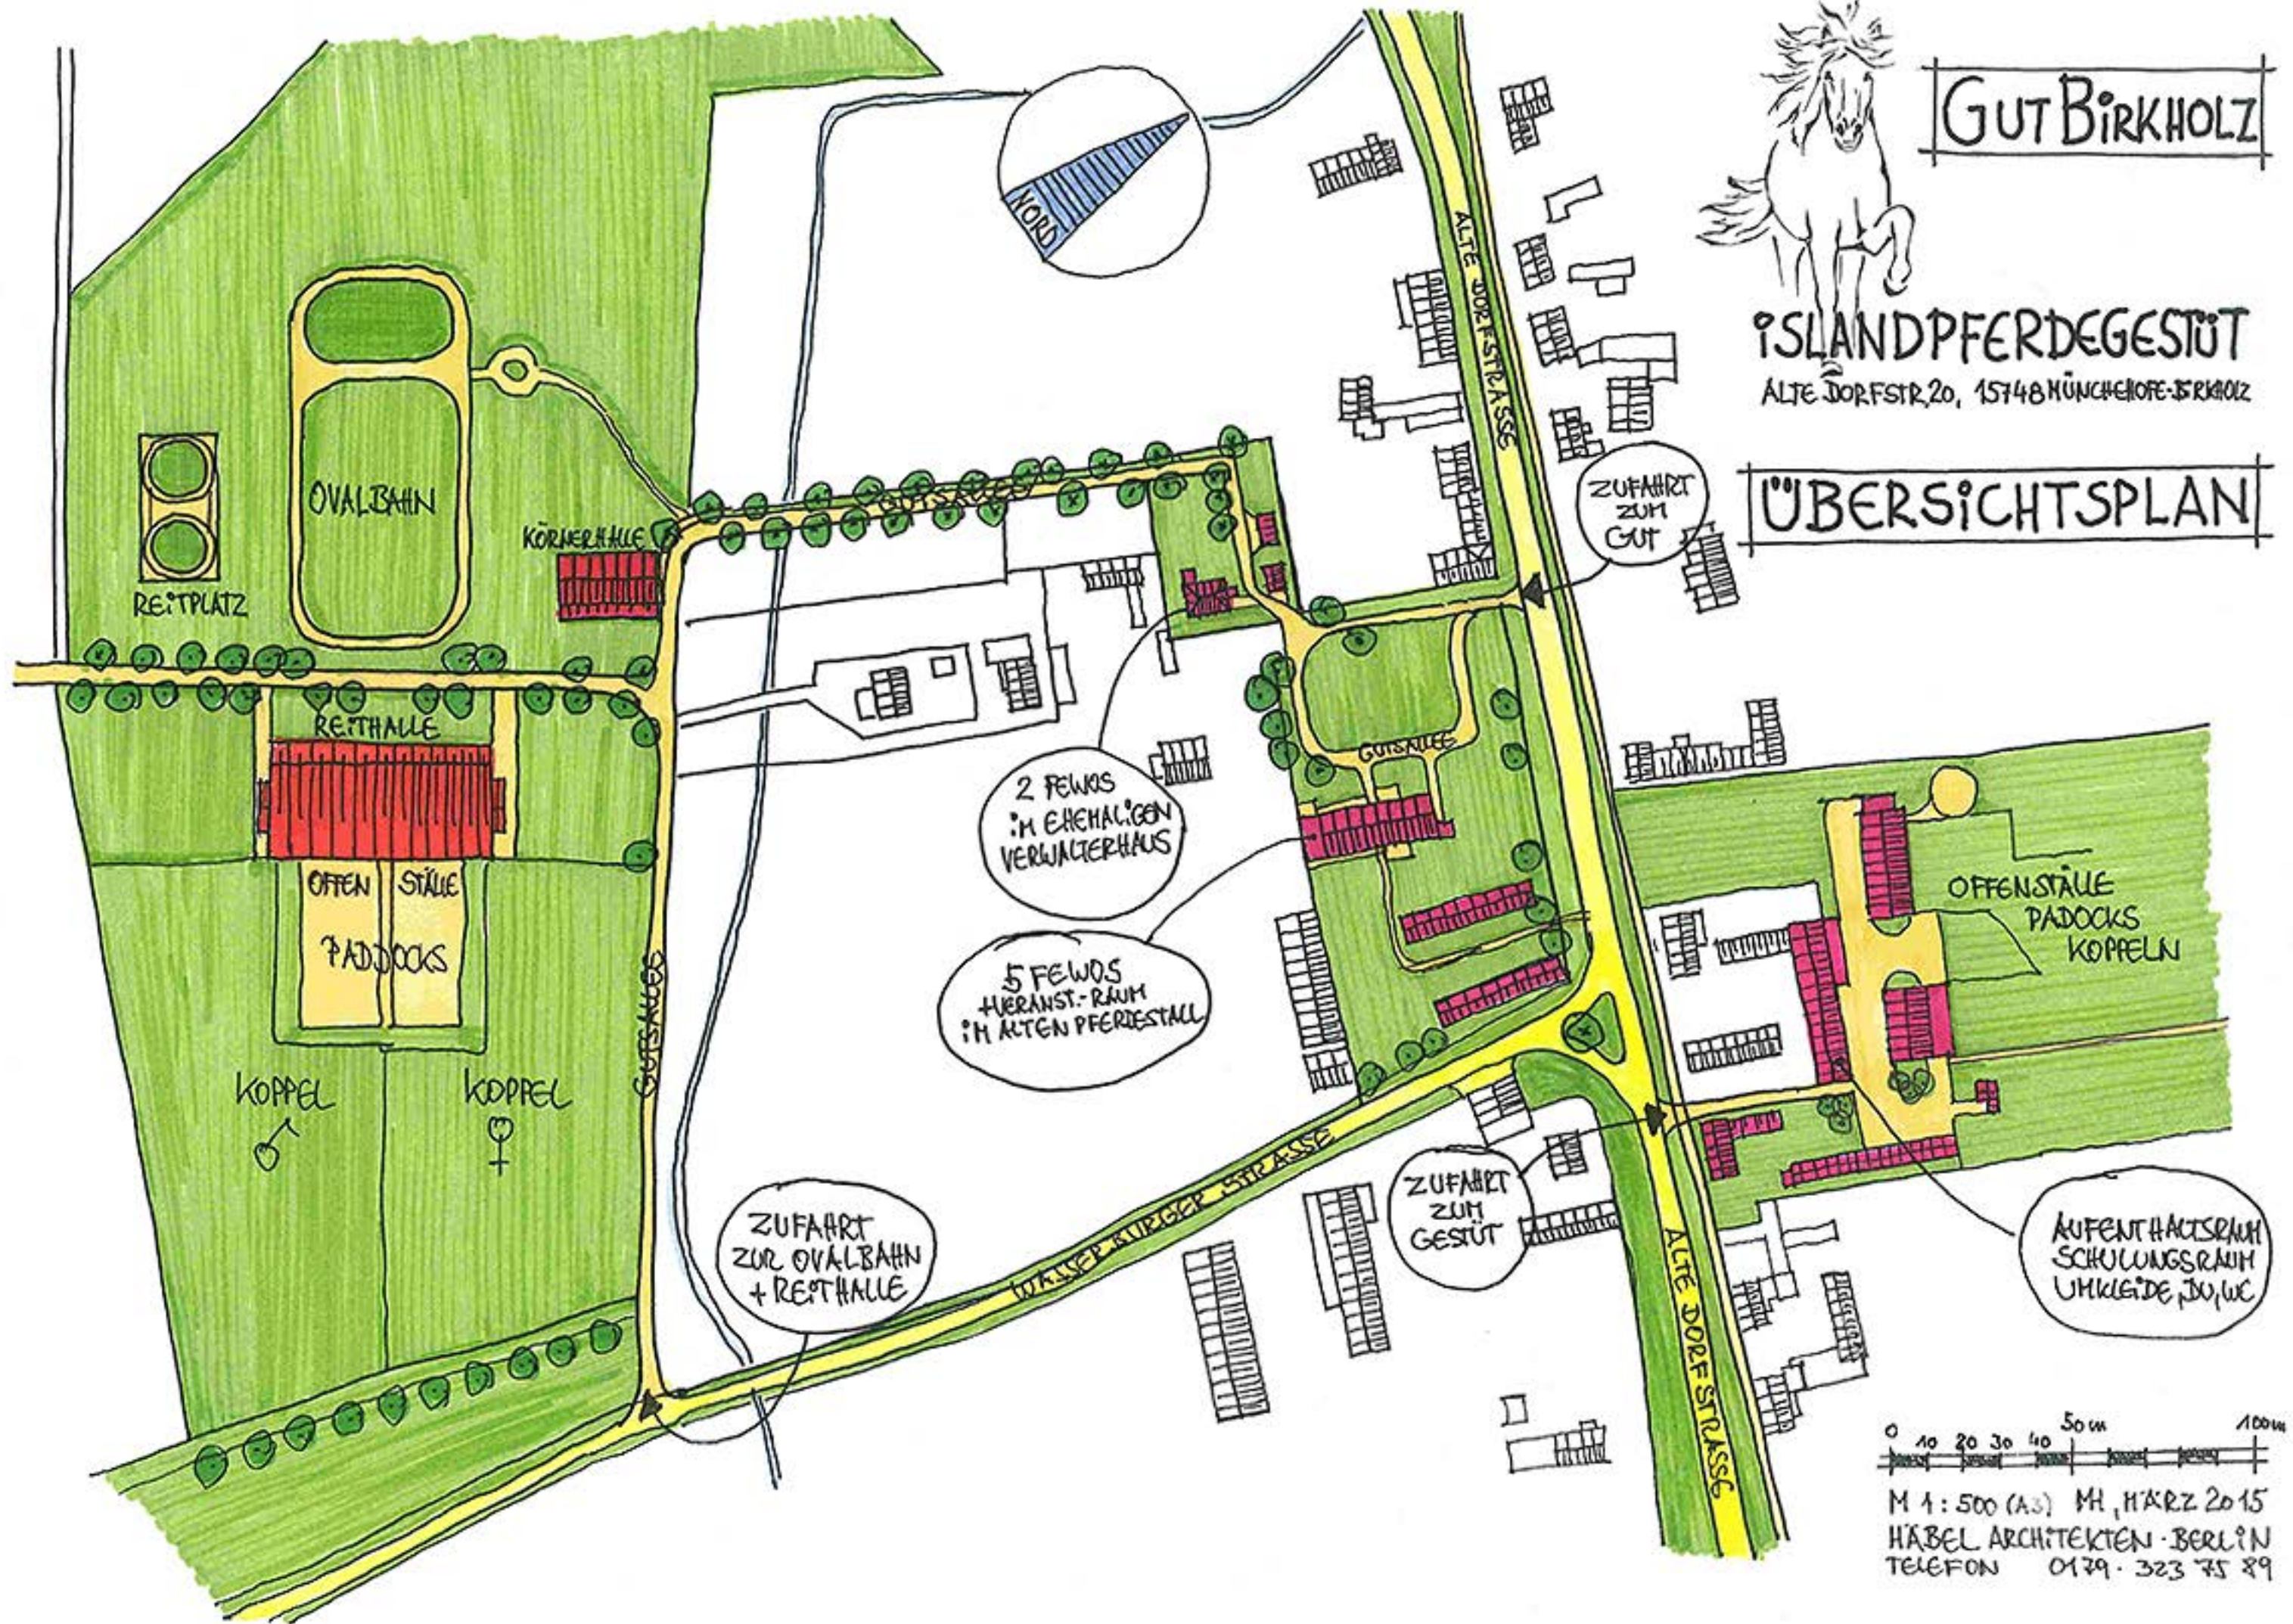

GUT BIRKHOLZ

ISLANDPFERDEGESTÜT
ALTE DORFSTR. 20, 15748 MÜNCHENLOHE-BIRKHOLZ

ÜBERSICHTSPLAN

0 10 20 30 40 50m 100m
 M 1:500 (A3) MH, MÄRZ 2015
 HÄBEL ARCHITECTEN · BERLIN
 TELEFON 0179 323 75 89